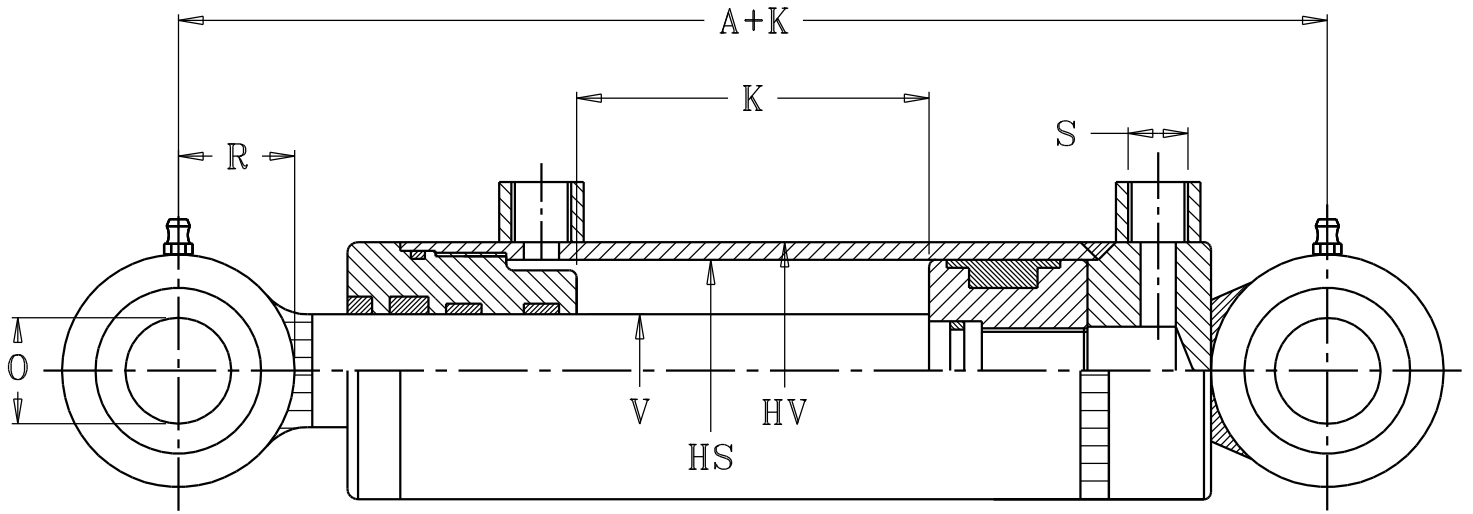

AS NUIA PMT

NOMINAL PRESSURE
19 MPA (190 BAR)

HS	32	40	50	63	80	100	125	160	200
HV	40	50	60	73	90	115	140	180	225
V	20	20	25	32	50	60	70	80	90
A	157	162	214	226	265	300	380	386	505
S	1/4"	1/4"	3/8"	3/8"	1/2"	1/2"	3/4"	3/4"	1"
O	20	20	25	30	40	50	60	70	90
P	14	20	24	30	40	40	45	60	88
R	25	25	32	33	45	59	70	79	110
K	-2000	-2000	-2000	-2000	-2000	-2000	-2000	-1500	-1500